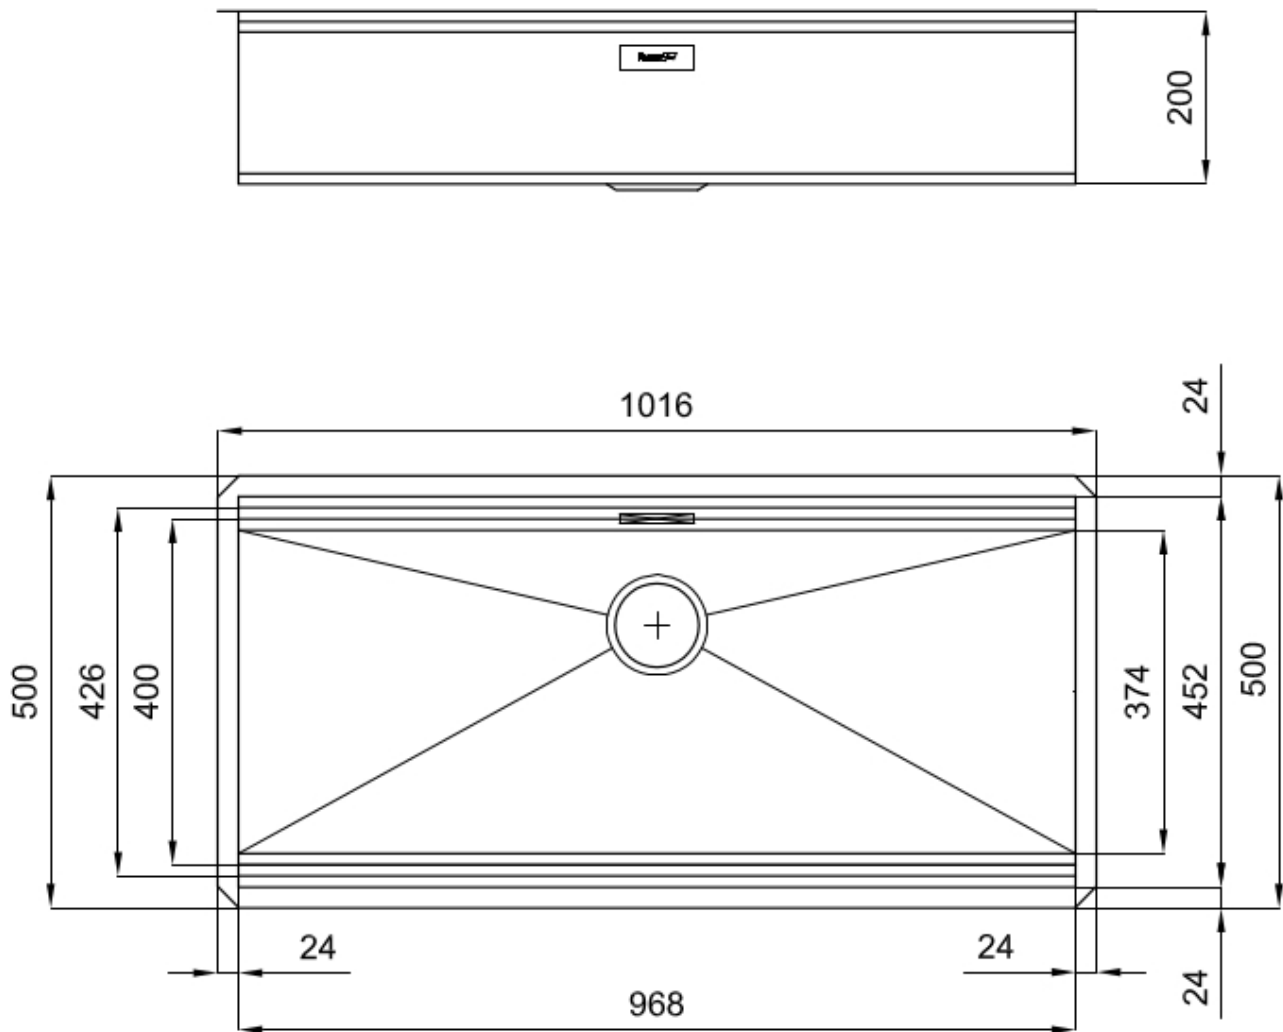

DESSINS TECHNIQUES