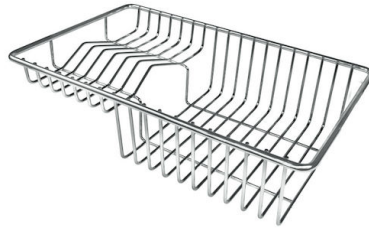

8644 101

Milano Level 3

Compatible accessories/Accessori compatibili:

8100 600

GALERIE

ACCESSOIRES OPTIONNELS

Grille Black
8100 600

Panier à vaisselle inox
8100 303
* uniquement en combinaison avec
l'accessoire 8644 101

Planche de découpe en noyer
8642 000

Planche de découpe en verre
8631 300

Planche de découpe Twin in HDPE
8644 101

Cuvette perforée en acier inoxydable
8151 000
* uniquement en combinaison avec
l'accessoire 8644 101